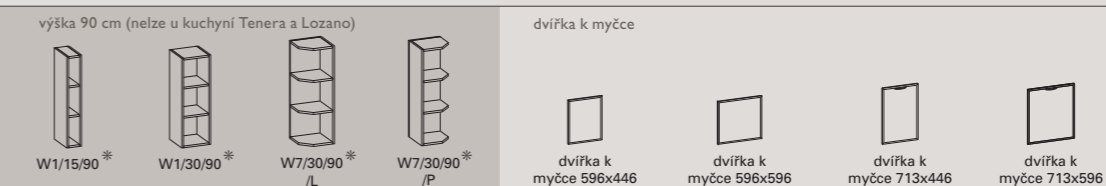

Moduly

Výška spodních skříněk je udávána včetně standardních 10 cm nožiček a bez pracovní desky. Z nabídky si vyberte výšku nožiček a tloušťku pracovní desky tak, aby se vám v kuchyni dobře pracovalo.

Modulovou řadu lze na základě vašeho požadavku doplnit o různé atypické prvky.

Těmito moduly lze doplnit všechny nabízené typy kuchyní.