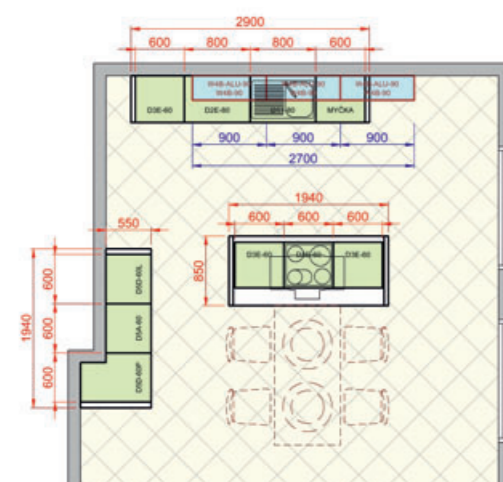

Půdorys

Zdarma grafický návrh

Realizace